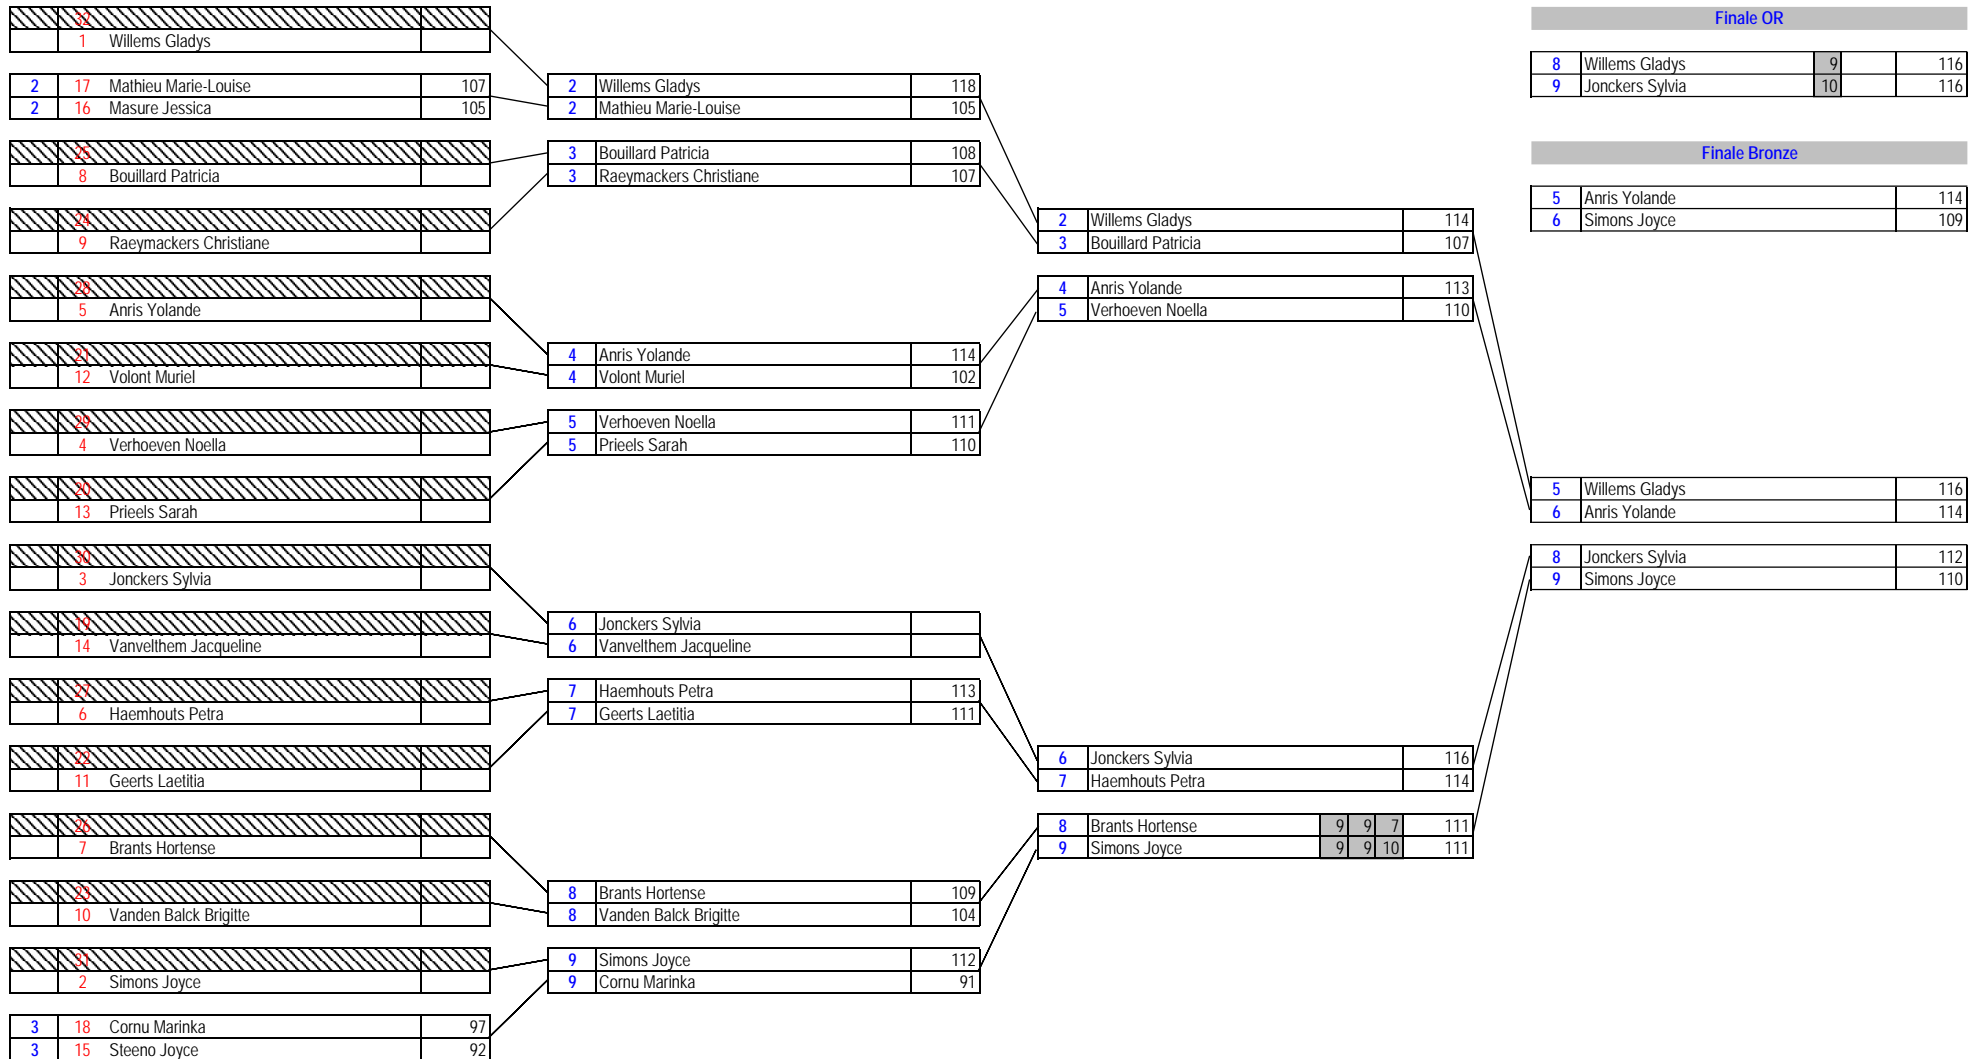

FRANCS ARCHERS D'OTTIGNIES
Belgian Archery Indoor Cup - le 4 et 5 novembre 2006

compound dame

Finale OR

8	Willems Gladys	9	116
9	Jonckers Sylvia	10	116

Finale Bronze

5	Anris Yolande	114
6	Simons Joyce	109