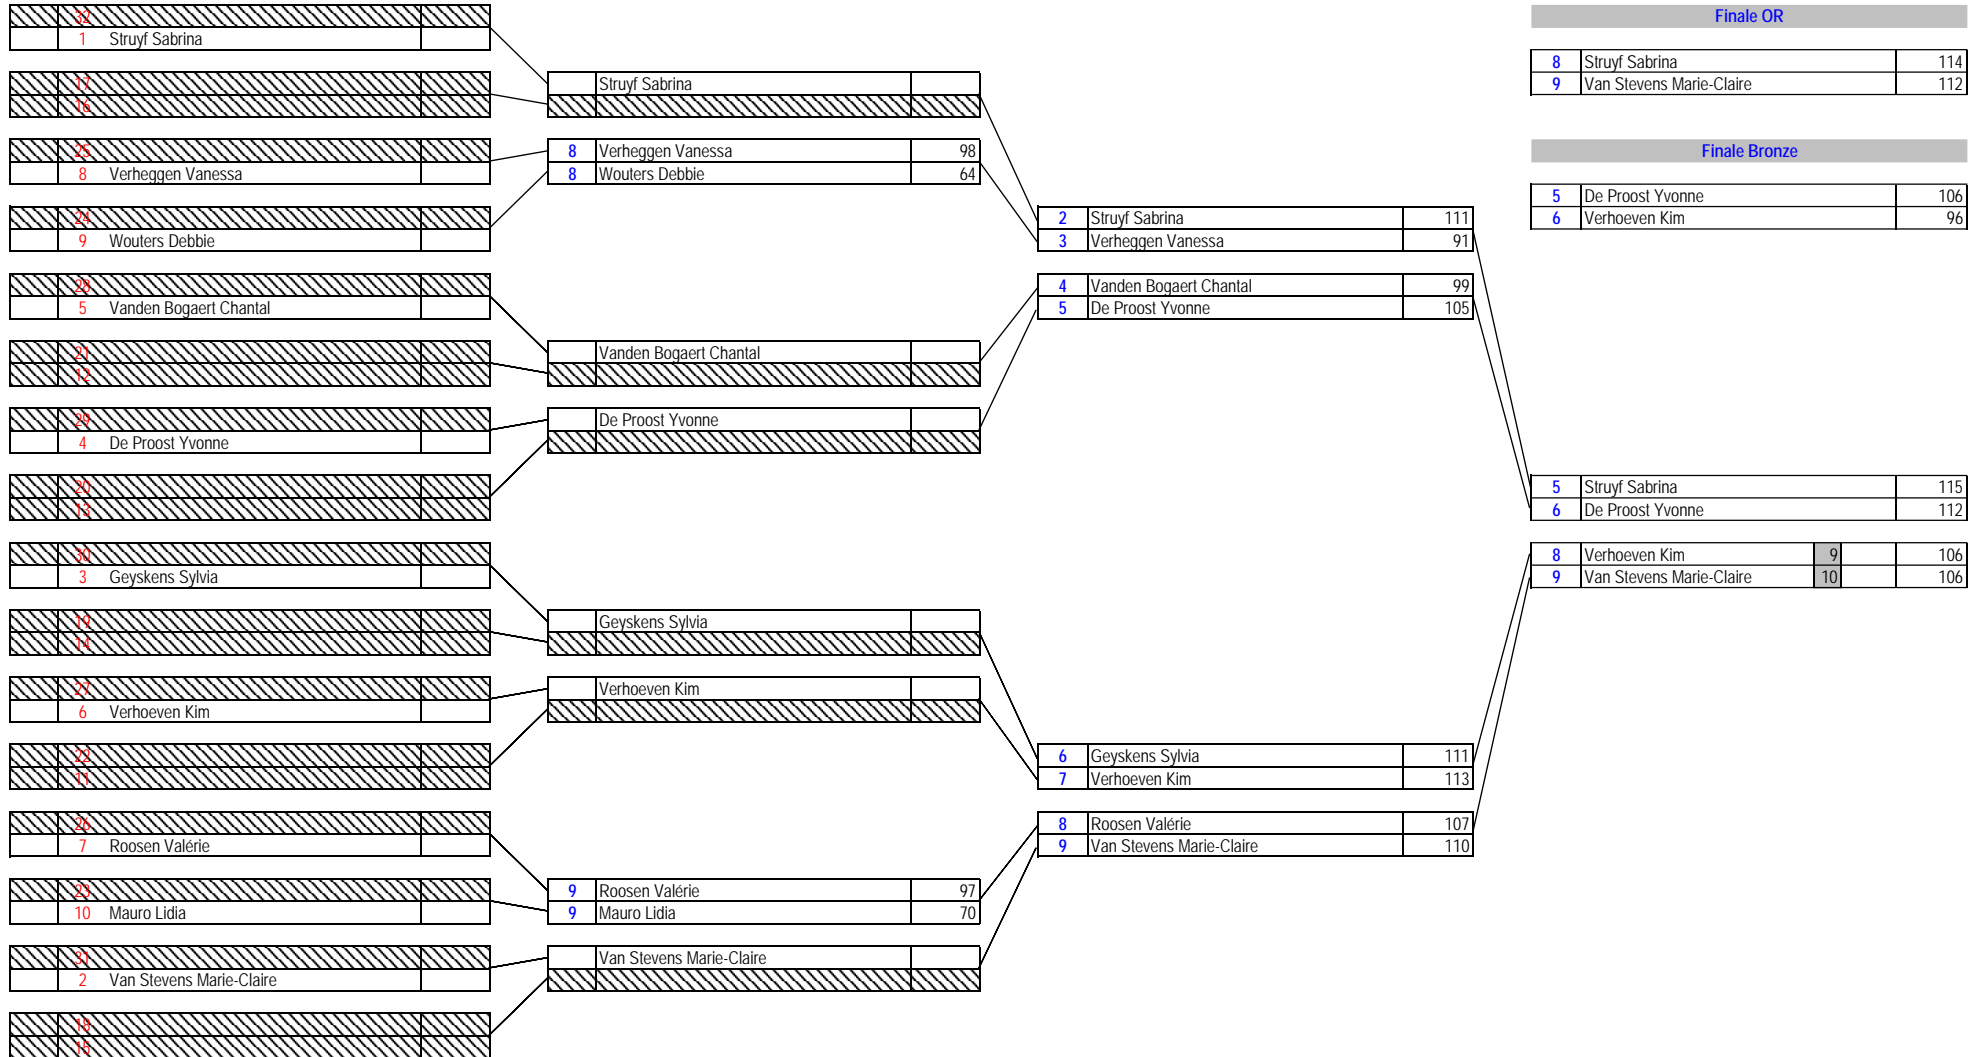

FRANCS ARCHERS D'OTTIGNIES
Belgian Archery Indoor Cup - le 4 et 5 novembre 2006

recurve dame

FRANCS ARCHERS D'OTTIGNIES
Belgian Archery Indoor Cup - le 4 et 5 novembre 2006

Classement après finales - recurve dame

Nom	Club	N° ligue	1/16	1/8	1/4	1/2	Finales
1 Struyf Sabrina	USK	129012			111	115	114
2 Van Stevens Marie-Claire	AMV	604016			110	106	112
3 De Proost Yvonne	SLB	916034			105	112	106
4 Verhoeven Kim	KJS	115258			113	106	96
5 Geyskens Sylvia	KJS	115251			111		
6 Roosen Valérie	CEN	306027		97	107		
7 Vanden Bogaert Chantal	CAB	705031			99		
8 Verheggen Vanessa	FAO	252090		98	91		
9 Mauro Lidia	CAB	705022		70			
10 Wouters Debbie	KJS	115272		64			
11							
12							
13							
14							
15							
16							
17							
18							
19							
20							
21							
22							
23							
24							
25							
26							
27							
28							
29							
30							
31							
32